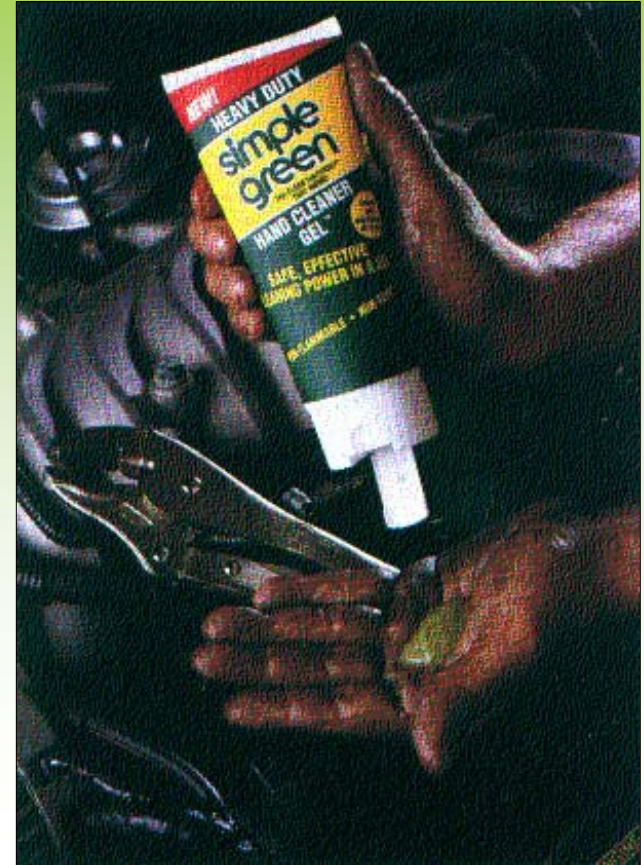

SIMPLE GREEN GEL PARA MANOS

CLAVE	PRESENTACION
LMP605	Gel para manos • Bote 1 gal con aplicador • 4 pz / caja
LMP606	Gel para manos • Tubo de 5 oz • 12 pz / caja