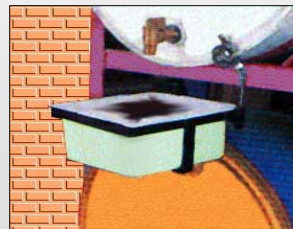

Se coloca fácilmente bajo las molestas goteras

Perfil bajo de 9.5 cm de altura que le permite colocarlo en cualquier espacio

Su base ancha previene que se voltee

Cuando se sature simplemente retírelo, deséchelo correctamente y ponga otro

El modelo GOT101 es reutilizable ya que utiliza almohadones absorbentes para aprovechar más veces la charola

El modelo GOT103 absorbe líquidos espesos como grasa, pintura, adhesivos, miel, etc

El modelo GOT201 absorbe Solo Aceites y repele el agua. Ideal para exteriores.

**GOT101.** Charola reusable con Almohadones FAST

**GOT101.** Sujetador para exteriores

**GOT101.** Soporte giratorio para elevar la charola

CLAVE	DESCRIPCION
<b>GOT101</b>	Reusable • 20 x 20 x 9.5 cm • 10 charolas, 20 almohadones • Absorbe 1.8 lt/pza
<b>GOT102</b>	Desechable • 20 x 20 x 9.5 cm • 20 pza • Absorbe 1.8 lt/pz
<b>GOT103</b>	Para líquidos espesos • 20 x 20 x 9.5 cm • 6 pza • Absorbe 2.2 lt/pz
<b>GOT201</b>	Sólo Aceites • 20 x 20 x 9.5 cm • 12 pza • Absorbe 1.9 lt/pz
<b>GOT501</b>	Soporte giratorio elevado para charolas
<b>GOT502</b>	Sujetador para exteriores